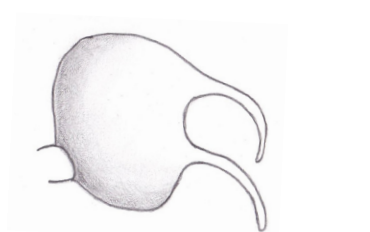

NOWELLIA CURVIFOLIA

līklapu novellija

Noteikšana:

- ▶ augs līdz 2 cm, pavedienveida, mazzarains, sarkanbrūns līdz koši zaļš, blīvās velēnās
- ▶ lapas gals dziļi iešķelts un ar divām garām, līkām daivām
- ▶ sporu vācelīte melna, lodveida, bieži

Piezīmes:

Cephalozia bicuspidata augi reizēm sarkanbrūni, bet mazāki, parasti zaļi, velēnas skrajas.

Biotops: lapu koku meži. **Substrāts:** kritalas pēdējās sadalīšanās stadijās, visbiežāk pēc mizas nokrišanas.