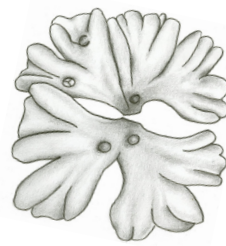

# RICCIA GLAUCA

## zilganā ričija

Noteikšana:

- ▶ augu veido 3–7 rozetē kopā augošas daivas bāli zilzaļā krāsā
- ▶ lapoņa diametrs līdz 3 cm
- ▶ **katra daiva ir dihotomi zarota, galotne paplašināta, mazāk vai vairāk rievota**
- ▶ lapoņa virsma gluda

Piezīmes:

Vienā vietā var augt kopā vairākas *Riccia* sugas. Citām sugām lapoņa forma atšķirīga, virsma ar tīklojumu, daivu rievojums dažāds.

**Biotops:** tīrumi, dārzi. **Substrāts:** mālaina augsne.

Foto: Ligita Liepiņa